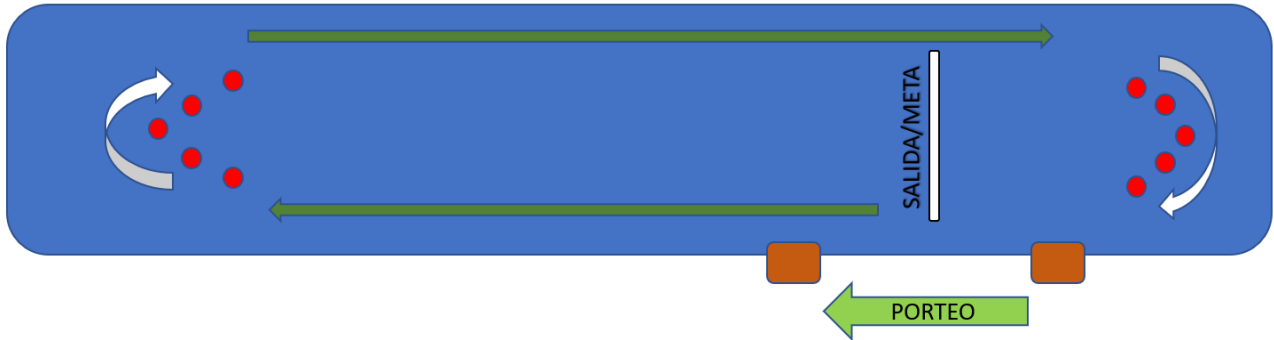

CIRCUITO DE COMPETICIÓN

CIRCUITO MARATÓN CORTO

CIRCUITO MARATÓN