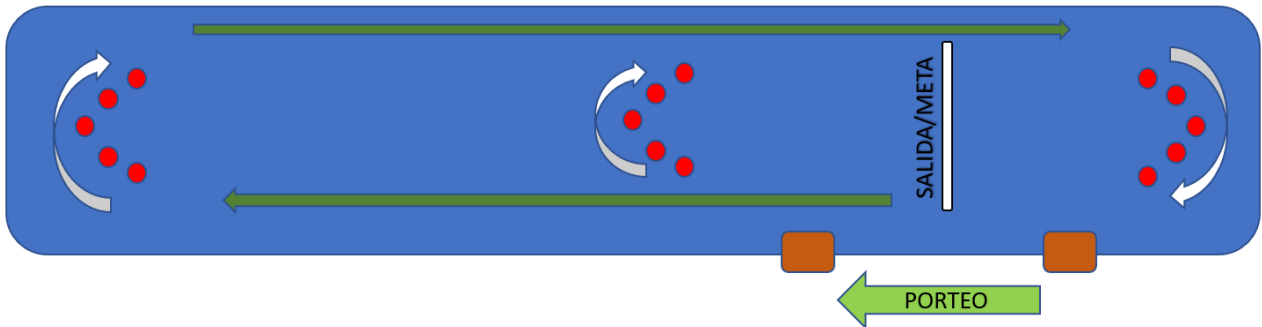

PORTEO

El recorrido constará de un porteo por vuelta obligatoriamente, excepto la primera vuelta que no se hace, de acuerdo con el Reglamento de la ICF., recorriendo una distancia entre 100 a 200 metros.

Tendrá dos carriles, uno para asistencia y otro libre. Se habilitará una "zona de castigo" con un reloj de fácil manejo, para las posibles penalizaciones.

Únicamente se permitirá el acceso a la zona de porteo al Jefe de Equipo y a otra persona de cada club, ambas acreditadas. Pero nunca podrán asistir las dos a una única embarcación.

DISTANCIAS

Vuelta Maratón Corto	1,0 Km
Vuelta Larga	3,6 Km
Vuelta Corta	0,5 Km
Porteo	100 – 200 m